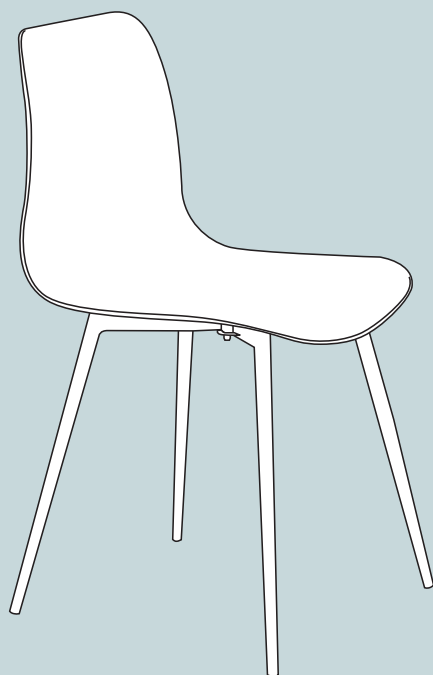

BETTY

BETTY

Sedia con base a quattro piedi in metallo conificato verniciato a polvere epossidica, scocca in polipropilene, disponibile cuscino per seduta in ecopelle Bianco o Nero.

Chair with four metal legs base, tapered and powder coated, polypropylene shell, available cushion for seat in white or black imitation leather.

SEDIA MODELLO BETTY

BETTY Patchwork

Sedia con base traliccio in metallo e piedi in legno conifcato, scocca rivestita in tessuto patchwork.
Chair with metal trellis base and wood tapered legs, shell upholstered in patchwork fabric.

SCocca/SHELL: BIANCO/WHITE
BASE /BASE: BIANCO/WHITE

SCocca/SHELL: BIANCO/WHITE
BASE /BASE: IMITAZIONE LEGNO/WOOD IMITATION

SCocca/SHELL: BIANCO/WHITE
BASE /BASE: IMITAZIONE LEGNO/WOOD IMITATION

SEDIE BETTY

BETTY

H cm 77 L (W) cm 46 Hs cm 45

Sedia con base a quattro piedi in metallo conificato verniciato a polvere epossidica, scocca in polipropilene, disponibile cuscino per seduta in ecopelle Bianco o Nero, da ordinare a parte.