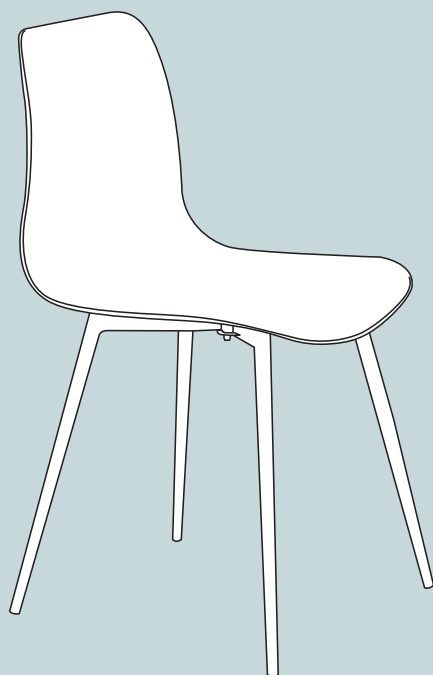

# BETTY

Sedia con base a quattro piedi in metallo conificato verniciato a polvere epossidica, scocca in polipropilene, disponibile cuscino per seduta in ecopelle Bianco o Nero.

*Chair with four metal legs base, tapered and powder coated, polypropylene shell, available cushion for seat in white or black imitation leather.*

SEDIA MODELLO BETTY

# BETTY Patchwork

Sedia con base traliccio in metallo e piedi in legno conifcato, scocca rivestita in tessuto patchwork.  
*Chair with metal trellis base and wood tapered legs, shell upholstered in patchwork fabric.*

## BETTY

H cm 77      L (W) cm 46      Hs cm 45

Sedia con base a quattro piedi in metallo conificato verniciato a polvere epossidica, scocca in polipropilene, disponibile cuscino per seduta in ecopelle Bianco o Nero, da ordinare a parte.